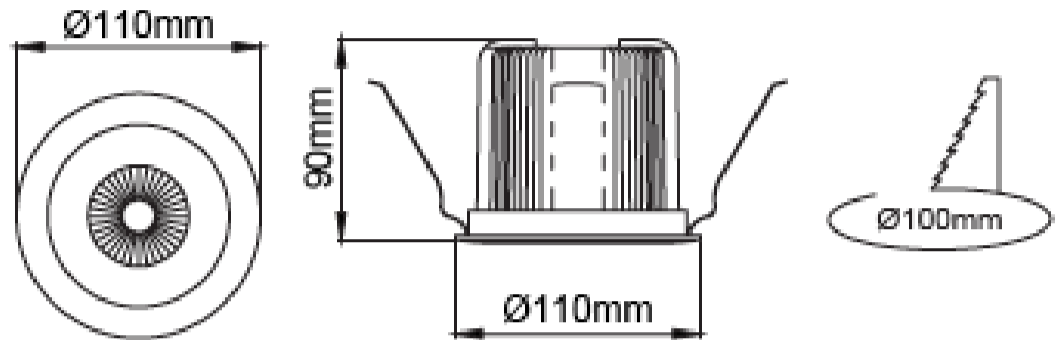

## Electrical Parameters

<b>Base Model No.:</b>	<b>LL.I01.MLR.14025</b>
Led Type:	Bridgelux (01)
Colours:	White, black, silver
Wattage:	13W
CCT:	2700K - 5000K
IP Rating:	IP 40
Beam Angle:	20°, 50°
CRI:	Ra+80

## Specifications

Model	Wattage	CCT	Lumens	Colour	Beam Angle
LL.I01.MLR.14025.01-WH/3/50	13W	3000K	865lm	White	50°
LL.I01.MLR.14025.01-WH/3.5/50	13W	3500K	882lm	White	50°
LL.I01.MLR.14025.01-WH/4/50	13W	4000K	900lm	White	50°
LL.I01.MLR.14025.01-GR/3/50	13W	3000K	865lm	Grey	50°
LL.I01.MLR.14025.01-GR/3.5/50	13W	3500K	882lm	Grey	50°
LL.I01.MLR.14025.01-GR/4/50	13W	4000K	900lm	Grey	50°
LL.I01.MLR.14025.01-BL/3/50	13W	3000K	865lm	Black	50°
LL.I01.MLR.14025.01-BL/3.5/50	13W	3500K	882lm	Black	50°
LL.I01.MLR.14025.01-BL/4/50	13W	4000K	900lm	Black	50°