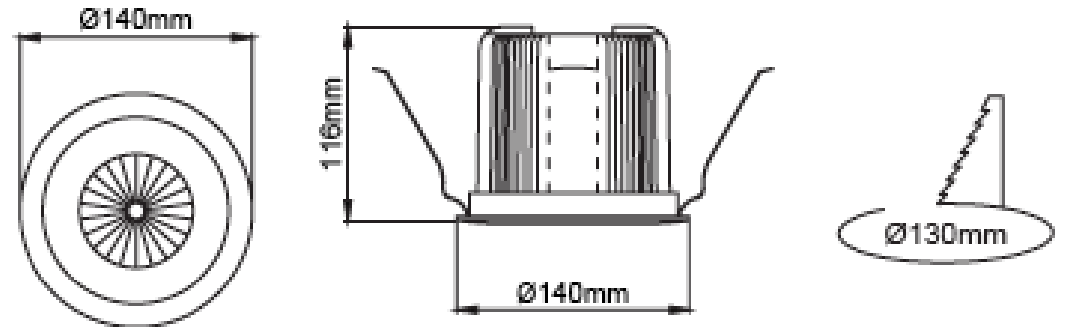

Cub Maxi Bridgespot

AVOLUX®

Electrical Parameters

Base Model No.:	LL.I01.MLR.14026
Led Type:	Bridgelux (01), Samsung (45)
Colours:	White, black, silver
Wattage:	23W
CCT:	2700K - 5000K
IP Rating:	IP 40
Beam Angle:	20°, 30°, 50°
CRI:	Ra+80

Specifications

Model	Wattage	CCT	Lumens	Colour	Beam Angle
LL.I01.MLR.14026.01-WH/3/50	23W	3000K	2250lm	White	50°
LL.I01.MLR.14026.01-WH/3.5/50	23W	3500K	2300lm	White	50°
LL.I01.MLR.14026.01-WH/4/50	23W	4000K	2350lm	White	50°
LL.I01.MLR.14026.01-GR/3/50	23W	3000K	2250lm	Grey	50°
LL.I01.MLR.14026.01-GR/3.5/50	23W	3500K	2300lm	Grey	50°
LL.I01.MLR.14026.01-GR/4/50	23W	4000K	2350lm	Grey	50°
LL.I01.MLR.14026.01-BL/3/50	23W	3000K	2250lm	Black	50°
LL.I01.MLR.14026.01-BL/3.5/50	23W	3500K	2300lm	Black	50°
LL.I01.MLR.14026.01-BL/4/50	23W	4000K	2350lm	Black	50°