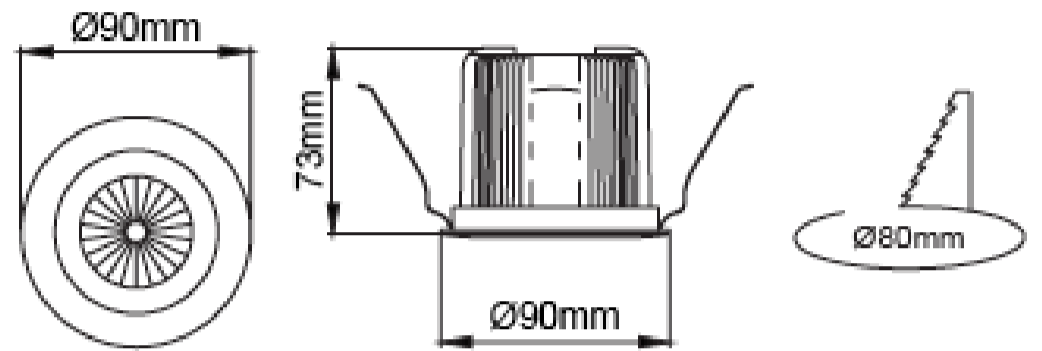

Cub Mini Bridgespot

AVOLUX®

Electrical Parameters

Base Model No.:	LL.I01.MLR.14024
Led Type:	Bridgelux (01)
Colours:	White, black, silver
Wattage:	7W
CCT:	2700K - 5000K
IP Rating:	IP 40
Beam Angle:	30°, 50°
CRI:	Ra+80

Specifications

Model	Wattage	CCT	Lumens	Colour	Beam Angle
LL.I01.MLR.14024.01-WH/3/50	7W	3000K	530lm	White	50°
LL.I01.MLR.14024.01-WH/3.5/50	7W	3500K	545lm	White	50°
LL.I01.MLR.14024.01-WH/4/50	7W	4000K	560lm	White	50°
LL.I01.MLR.14024.01-GR/3/50	7W	3000K	530lm	Grey	50°
LL.I01.MLR.14024.01-GR/3.5/50	7W	3500K	545lm	Grey	50°
LL.I01.MLR.14024.01-GR/4/50	7W	4000K	560lm	Grey	50°
LL.I01.MLR.14024.01-BL/3/50	7W	3000K	530lm	Black	50°
LL.I01.MLR.14024.01-BL/3.5/50	7W	3500K	545lm	Black	50°
LL.I01.MLR.14024.01-BL/4/50	7W	4000K	560lm	Black	50°