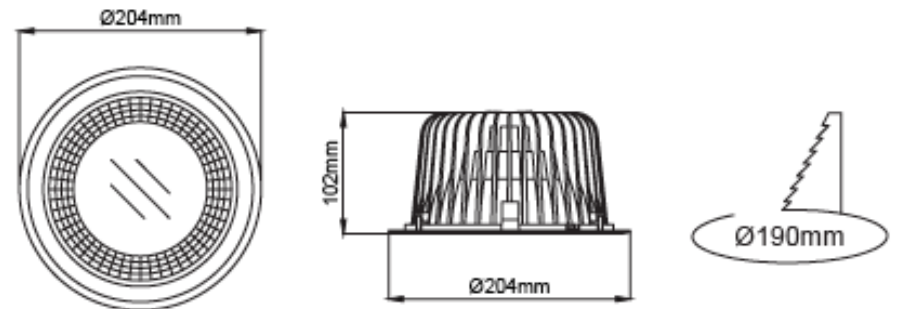

## Electrical Parameters

<b>Base Model No.:</b>	<b>LL.I02.PLR.15072</b>
Colours:	White, black, silver
Wattage:	23W
CCT:	2700K - 5000K
IP Rating:	IP 40
Beam Angle:	74°
CRI:	Ra+80

## Specifications

Model	Wattage	CCT	Lumens	Colour	Beam Angle
LL.I02.PLR.15072-WH/3/74	23W	3000K	2000lm	White	74°
LL.I02.PLR.15072-WH/3.5/74	23W	3500K	2060lm	White	74°
LL.I02.PLR.15072-WH/4/74	23W	4000K	2120lm	White	74°
LL.I02.PLR.15072-GR/3/74	23W	3000K	2000lm	Grey	74°
LL.I02.PLR.15072-GR/3.5/74	23W	3500K	2060lm	Grey	74°
LL.I02.PLR.15072-GR/4/74	23W	4000K	2120lm	Grey	74°
LL.I02.PLR.15072-BL/3/74	23W	3000K	2000lm	Black	74°
LL.I02.PLR.15072-BL/3.5/74	23W	3500K	2060lm	Black	74°
LL.I02.PLR.15072-BL/4/74	23W	4000K	2120lm	Black	74°