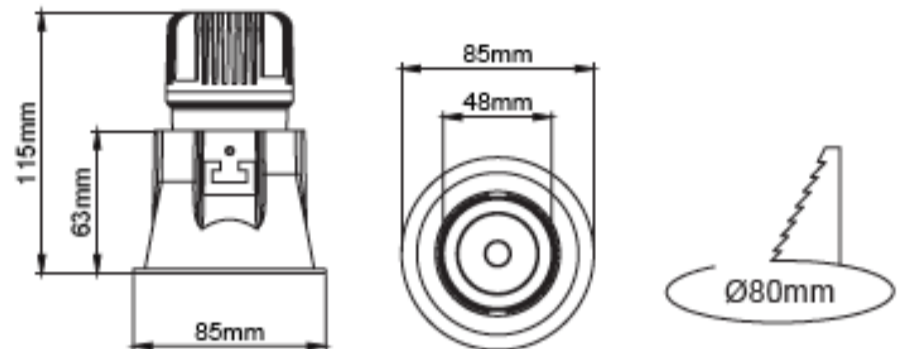

## Electrical Parameters

<b>Base Model No.:</b>	<b>LL.I01.MLR.18010</b>
Led Type:	Bridgelux (01)
Colours:	White, black, silver
Wattage:	7W
CCT:	2700K - 5000K
IP Rating:	IP 40
Beam Angle:	30°
CRI:	Ra+80

## Specifications

Model	Wattage	CCT	Lumens	Colour	Beam Angle
LL.I01.MLR.18010-WH/3/30	7W	3000K	530lm	White	30°
LL.I01.MLR.18010-WH/3.5/30	7W	3500K	545lm	White	30°
LL.I01.MLR.18010-WH/4/30	7W	4000K	560lm	White	30°
LL.I01.MLR.18010-GR/3/30	7W	3000K	530lm	Grey	30°
LL.I01.MLR.18010-GR/3.5/30	7W	3500K	545lm	Grey	30°
LL.I01.MLR.18010-GR/4/30	7W	4000K	560lm	Grey	30°
LL.I01.MLR.18010-BL/3/30	7W	3000K	530lm	Black	30°
LL.I01.MLR.18010-BL/3.5/30	7W	3500K	545lm	Black	50°
LL.I01.MLR.18010-BL/4/30	7W	4000K	560lm	Black	50°