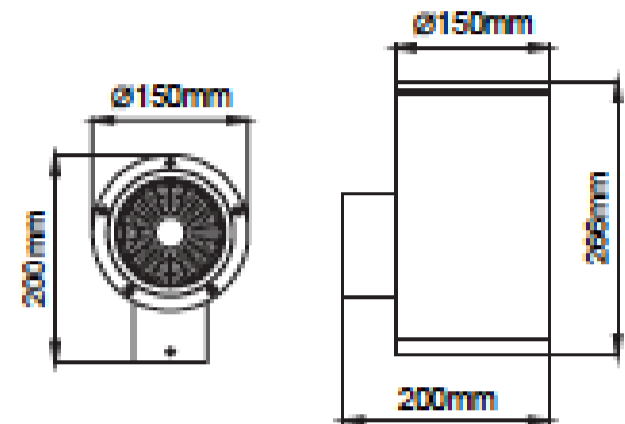

Koala Bridgespot

32W

2700K-5000K

Ra+80

IP66

Electrical Parameters

Base Model No.:	LL.O07.WA.06025
Colours:	Light Grey, Black, Dark Grey
Wattage:	32W
CCT:	2700K - 5000K
IP Rating:	IP 66
Beam Angle:	20°, 30°, 50°
CRI:	Ra+80

Specifications

Model	Wattage	CCT	Lumens	Colour	Beam Angle
LL.O07.WA.06025-LG/2.7/20	32W	2700K	3400lm	Light Grey	20°
LL.O07.WA.06025-LG/3/20	32W	3000K	3900lm	Light Grey	20°
LL.O07.WA.06025-LG/4/20	32W	4000K	4150lm	Light Grey	20°
LL.O07.WA.06025-LG/5/20	32W	5000K	4400lm	Light Grey	20°
LL.O07.WA.06025-B/2.7/30	32W	2700K	3400lm	Black	30°
LL.O07.WA.06025-B/3/30	32W	3000K	3900lm	Black	30°
LL.O07.WA.06025-B/4/30	32W	4000K	4150lm	Black	30°
LL.O07.WA.06025-B/5/30	32W	5000K	4400lm	Black	30°