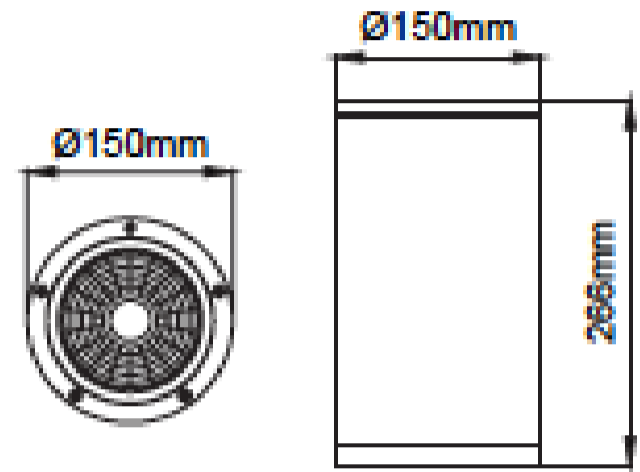

Koala Surface Bridgespot

AVOLUX®

Electrical Parameters

Base Model No.:	LL.O07.SM.06030
Colours:	Light Grey, Dark Grey, Black
Wattage:	32W
CCT:	2700K - 5000K
IP Rating:	IP 66
Beam Angle:	20°, 30°, 50°
CRI:	Ra+80

Specifications

Model	Wattage	CCT	Lumens	Colour	Beam Angle
LL.O07.WA.06030-LG/2.7/20	32W	2700K	3400lm	Light Grey	20°
LL.O07.WA.06030-LG/3/20	32W	3000K	3900lm	Light Grey	20°
LL.O07.WA.06030-LG/4/20	32W	4000K	4150lm	Light Grey	20°
LL.O07.WA.06030-LG/5/20	32W	5000K	4400lm	Light Grey	20°
LL.O07.WA.06030-B/2.7/30	32W	2700K	3400lm	Black	30°
LL.O07.WA.06030-B/3/30	32W	3000K	3900lm	Black	30°
LL.O07.WA.06030-B/4/30	32W	4000K	4150lm	Black	30°
LL.O07.WA.06030-B/5/30	32W	5000K	4400lm	Black	30°