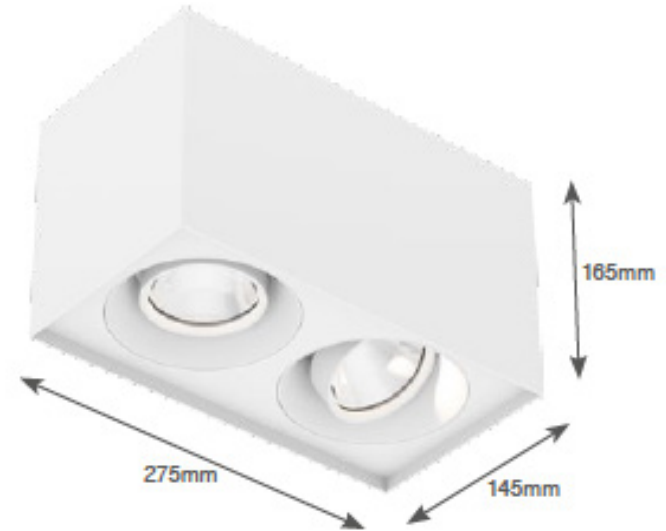

Atlas Box Suspended

Electrical Paramaters

Base Model No.:	LL.1033.22.01
LED Module:	2x Bridgelux Vero 18
Colours:	Several options
Wattage:	31W
Beam Angle:	22°, 45°, 58°
CCT:	2700K - 4000K, Class A
IP Rating:	Class I, IP 20
CRI:	Ra+80, Ra+90

Colours

Specifications

Model	Wattage	CCT/CRI	Lumens	Colour	Beam Angle
LL.1033.22.927.01	(2x) 31W	2700K - Ra90	(2x) 2570 lm	White Matt	22°
LL.1033.22.830.01	(2x) 31W	3000K - Ra80	(2x) 3306 lm	White Matt	22°
LL.1033.22.930.01	(2x) 31W	3000K - Ra90	(2x) 2666 lm	White Matt	22°
LL.1033.22.840.01	(2x) 31W	4000K - Ra80	(2x) 3511 lm	White Matt	22°
LL.1033.22.A30.01	(2x) 31W	3000K - Class A	(2x) 2543 lm	White Matt	22°