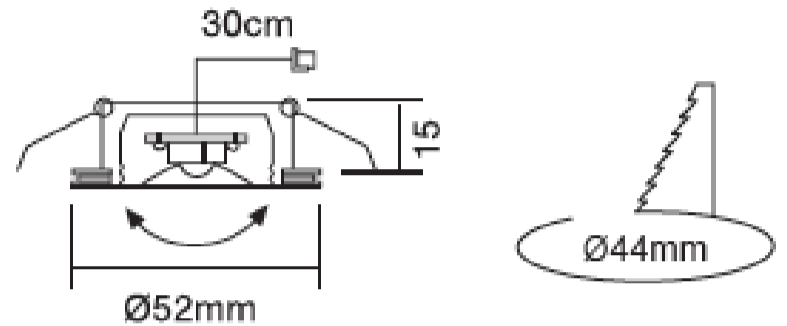

## Electrical Paramaters

<b>Base Model No.:</b>	<b>LL.I02.PLR.L0116</b>
Colours:	White, black, silver
Wattage:	1W
CCT:	2700K - 5000K
IP Rating:	IP 20
Beam Angle:	18°, 25°, 36°
CRI:	Ra+80

## Specifications

Model	Wattage	CCT	Lumens	Colour	Beam Angle
LL.I02.PLR.L0116-WH/3/36	1W	3000K	135lm	White	36°
LL.I02.PLR.L0116-WH/3.5/36	1W	3500K	140lm	White	36°
LL.I02.PLR.L0116-WH/4/36	1W	4000K	145lm	White	36°
LL.I02.PLR.L0116-GR/3/36	1W	3000K	135lm	Grey	36°
LL.I02.PLR.L0116-GR/3.5/36	1W	3500K	140lm	Grey	36°
LL.I02.PLR.L0116-GR/4/36	1W	4000K	145lm	Grey	36°
LL.I02.PLR.L0116-BL/3/36	1W	3000K	135lm	Black	36°
LL.I02.PLR.L0116-BL/3.5/36	1W	3500K	140lm	Black	36°
LLI02.PLR.L0116-BL/4/36	1W	4000K	145lm	Black	36°