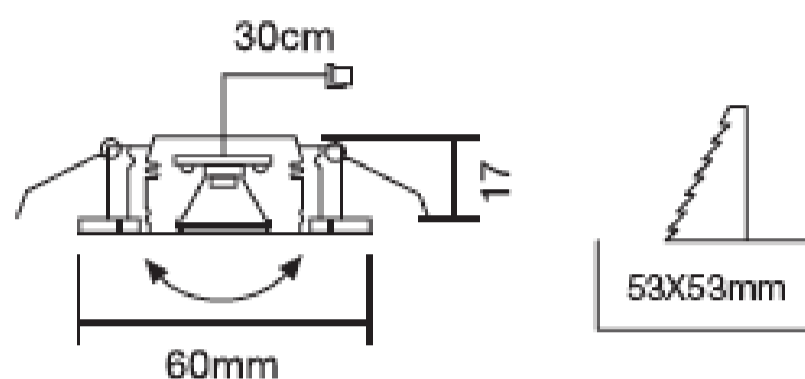

Luxea Single

AVOLUX®

1W
2700K-5000K
Ra+80
IP20

IP 20

Electrical Parameters

Base Model No.:	LL.I02.PLR.L0111
Colours:	White, black, silver
Wattage:	1W
CCT:	2700K - 5000K
IP Rating:	IP 20
Beam Angle:	18°, 25°, 36°
CRI:	Ra+80

Specifications

Model	Wattage	CCT	Lumens	Colour	Beam Angle
LL.I02.PLR.L0111-WH/3/36	1W	3000K	135lm	White	36°
LL.I02.PLR.L0111-WH/3.5/36	1W	3500K	140lm	White	36°
LL.I02.PLR.L0111-WH/4/36	1W	4000K	145lm	White	36°
LL.I02.PLR.L0111-GR/3/36	1W	3000K	135lm	Grey	36°
LL.I02.PLR.L0111-GR/3.5/36	1W	3500K	140lm	Grey	36°
LL.I02.PLR.L0111-GR/4/36	1W	4000K	145lm	Grey	36°
LL.I02.PLR.L0111-BL/3/36	1W	3000K	135lm	Black	36°
LL.I02.PLR.L0111-BL/3.5/36	1W	3500K	140lm	Black	36°
LL.I02.PLR.L0111-BL/4/36	1W	4000K	145lm	Black	36°