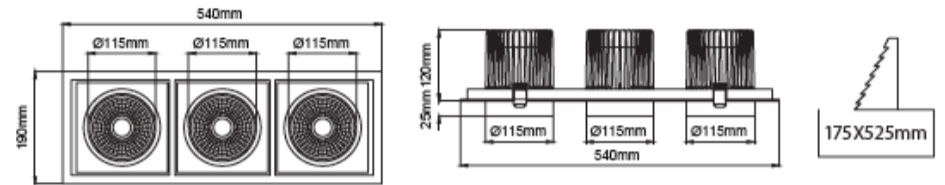

Mofos Flux Bridgespot Triple

AVOLUX®

37w
2700K-5000K
Ra+80 Ra+90
IP20