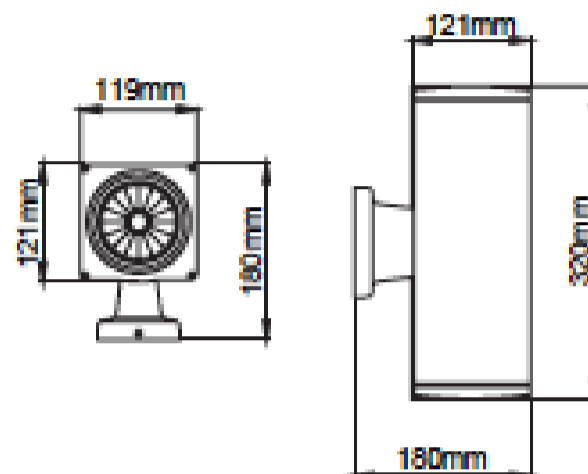

2x Nemo Bridgespot

AVOLUX®

Electrical Parameters

Base Model No.:	LL.O07.WA.00076
Colours:	Light Grey, Dark Grey, Black
Wattage:	2x23W
CCT:	2700K - 5000K
IP Rating:	IP 66
Beam Angle:	20°, 30°, 40°
CRI:	Ra+80

Specifications

Model	Wattage	CCT	Lumens	Colour	Beam Angle
LL.O07.WA.00076-LG/2/20	2x23W	2700K	2x2150lm	Light Grey	20°
LL.O07.WA.00076-LG/3/20	2x23W	3000K	2x2250lm	Light Grey	20°
LL.O07.WA.00076-LG/4/20	2x23W	4000K	2x2350lm	Light Grey	20°
LL.O07.WA.00076-LG/5/20	2x23W	5000K	2x2400lm	Light Grey	20°