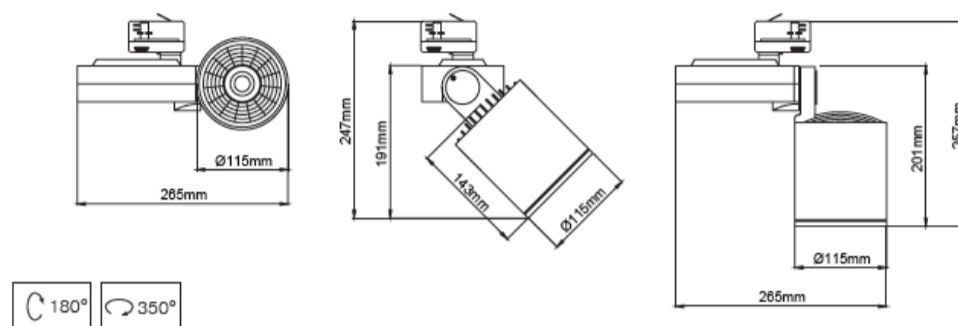

Lale Bridgespot

AVOLUX®

32W

2700K-5000K

**Ra+80
Ra+90**

IP20

Electrical Parameters

Base Model No.:	LL.I01.MLT.30857
Colours:	White, Black, Grey
Wattage:	32W
CCT:	2700K - 5000K
IP Rating:	IP 20
Beam Angle:	20°, 30°, 50°
CRI:	Ra+80, Ra+90

Specifications

Model	Wattage	CCT	Lumens	Colour	Beam Angle
LL.I01.MLT.30857-WH/3/50	32W	3000K	3900lm	White	50°
LL.I01.MLT.30857-WH/3.5/50	32W	3500K	4025lm	White	50°
LL.I01.MLT.30857-WH/4/50	32W	4000K	4150lm	White	50°
LL.I01.MLT.30857-GR/3/50	32W	3000K	3900lm	Grey	50°
LL.I01.MLT.30857-GR/3.5/50	32W	3500K	4025lm	Grey	50°
LL.I01.MLT.30857-GR/4/50	32W	4000K	4150lm	Grey	50°
LL.I01.MLT.30857-BL/3/50	32W	3000K	3900lm	Black	50°
LL.I01.MLT.30857-BL/3.5/50	32W	3500K	4025lm	Black	50°
LL.I01.MLT.30857-BL/4/50	32W	4000K	4150lm	Black	50°