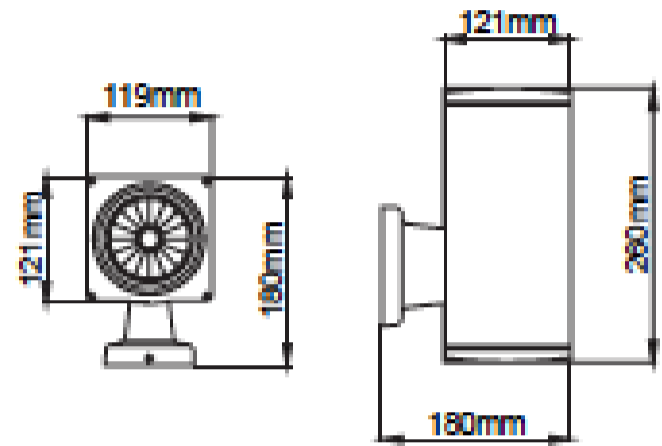

Nemo Bridgespot

AVOLUX®

23W

2700K - 5000K

Ra+80

IP66

Electrical Parameters

Base Model No.:	LL.O07.WA.00074
Colours:	Light Grey, Dark Grey, Black
Wattage:	23W
CCT:	2700K - 5000K
IP Rating:	IP 66
Beam Angle:	20°, 30°, 40°
CRI:	Ra+80

Specifications

Model	Wattage	CCT	Lumens	Colour	Beam Angle
LL.O07.WA.00074-LG/2/20	23W	2700K	2150lm	Light Grey	20°
LL.O07.WA.00074-LG/3/20	23W	3000K	2250lm	Light Grey	20°
LL.O07.WA.00074-LG/4/20	23W	4000K	2350lm	Light Grey	20°
LL.O07.WA.00074-LG/5/20	23W	5000K	2400lm	Light Grey	20°